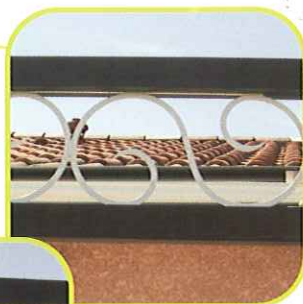

ATLANTIS Les Pergolas

Décorations
Modulables

• Possibilité de couvrir la pergola de canisse ou de toile

• Fabrication sur mesure tout en aluminium thermolaqué.

• Protection solaire et abrite vos terrasses

• Idéale pour agrandir l'espace de votre maison en gardant toute la luminosité

• Support idéal pour vos plantes grimpantes

• Distral modulable
l'aluminium au gré de chaque besoin, le façonne et l'adapte à vos rêves