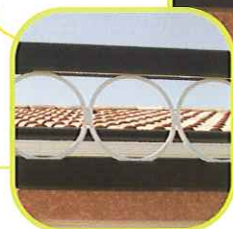

ATLANTIS Les Pergolas

Décorations
Modulables

• Possibilité de couvrir la pergola de canisse ou de toile

• Fabrication sur mesure tout en aluminium thermolaqué.

• Protection solaire et abrite vos terrasses

• Idéale pour agrandir l'espace de votre maison en gardant toute la luminosité

• Support idéal pour vos plantes grimpantes

• Distral modulable
l'aluminium au gré de chaque besoin, le façonne et l'adapte à vos rêves